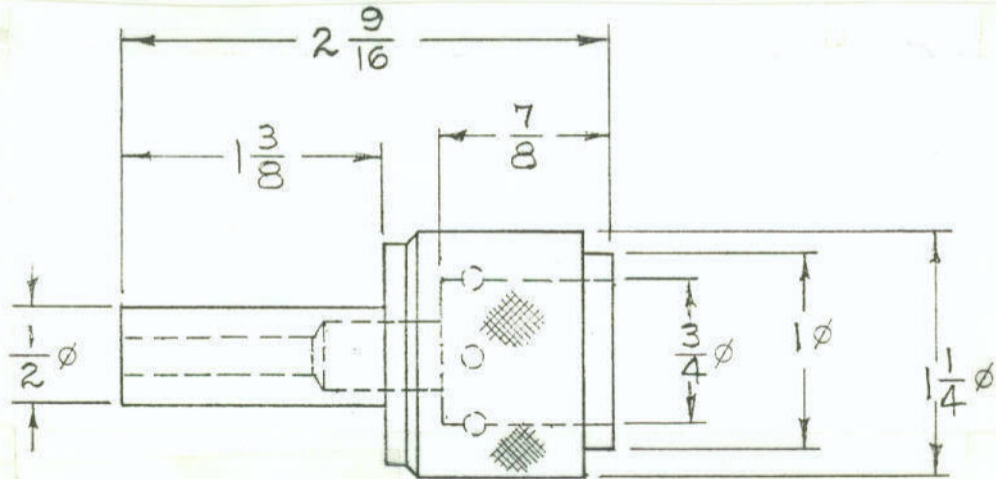

Model QC.500 Quick Change Ball Lock Tap Holder

<u>EDP #</u>	<u>MODEL</u>	<u>DESCRIPTION</u>	<u>ORIG. PRICE</u>	<u>SALE PRICE</u>
<b>SPECIAL TOOLS</b>				
<b>(SPE)</b>				
99982	BM-2.100	BASE MASTER(GREEN & RED LED\$	600.00 \$	360.00
99982	LM-15	LATHE MASTER	500.00	300.00
99986	AG35-SC1.4998	STUB ARBOR	400.00	240.00
99997	AC32-F3	ADJUSTABLE FACE MILL ARBOR	112.00	67.00
99997	ACB32-46-125	BORING BAR	340.00	204.00
99985	C1.250-BS	COLLET BACK STOP	5.00	3.00
26300	QC.500	QUICK CHANGE TAP HOLDER(SMI)	150.00	90.00